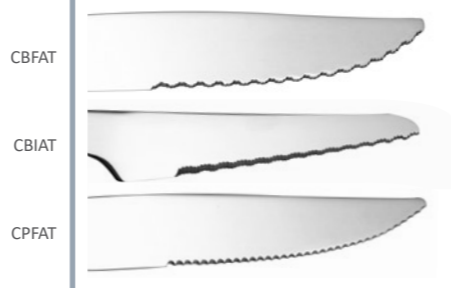

mm 2,2

ATLANTIDE

STAINLESS STEEL INOX 18-10
finitura lucida - mirror finish - acabado brillante