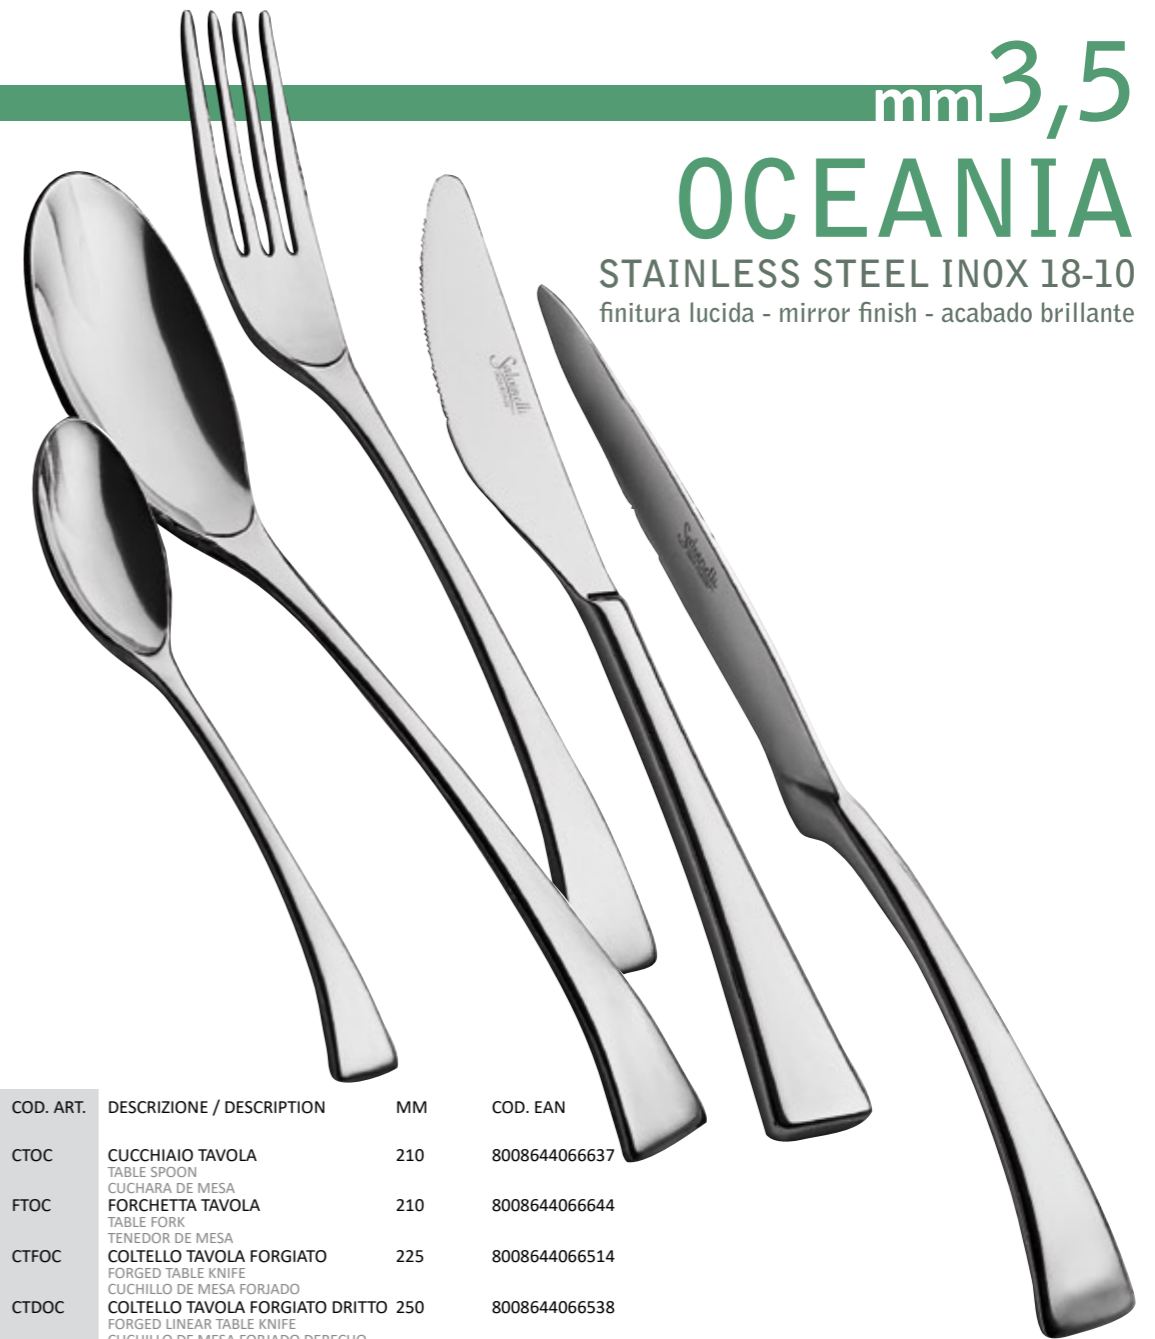

mm3,5 OCEANIA

STAINLESS STEEL INOX 18-10
finitura lucida - mirror finish - acabado brillante

COD. ART.	DESCRIZIONE / DESCRIPTION	MM	COD. EAN
CTOC	CUCCHIAIO TAVOLA TABLE SPOON CUCHARA DE MESA	210	8008644066637
FTOC	FORCHETTA TAVOLA TABLE FORK TENEDOR DE MESA	210	8008644066644
CTFOC	COLTELLO TAVOLA FORGIATO FORGED TABLE KNIFE CUCHILLO DE MESA FORJADO	225	8008644066514
CTDOC	COLTELLO TAVOLA FORGIATO DRITTO FORGED LINEAR TABLE KNIFE CUCHILLO DE MESA FORJADO DERECHO	250	8008644066538
CBFOC	COLTELLO BISTECCA FORGIATO FORGED STEAK KNIFE CUCHILLO CARNE FORJADO	233	8008644067375
CFOC	CUCCHIAIO FRUTTA FRUIT SPOON CUCHARA POSTRE	185	8008644066682
FFOC	FORCHETTA FRUTTA FRUIT FORK TENEDOR POSTRE	185	8008644066583
CFFOC	COLTELLO FRUTTA FORGIATO FORGED FRUIT KNIFE CUCHILLO POSTRE FORJADO	200	8008644066512
CFDOC	COLTELLO FRUTTA FORGIATO DIRITTO FORGED LINEAR FRUIT KNIFE CUCHILLO DE FRUTA FORJADO DERECHO	225	8008644066545
MEOC	MESTOLO LADLE CAZO	285	8008644066842
CUOC	CUCCHIAIONE SERVIRE SERVING SPOON CUCHARÓN	250	8008644066828
FOOC	FORCHETTONE SERVIRE 4 PUNTE SERVING FORK 4 PRONGS TENEDOR TRINCANTE 4 DIENTES	250	8008644066835
FPOC	FORCHETTA PESCE FISH FORK TENEDOR PESCADO	210	8008644066804
CPOC	COLTELLO PESCE FISH SLICE CUCHILLO PESCADO	225	8008644066811
FDOC	FORCHETTINA DOLCE 3 PUNTE DESSERT FORK 3 PRONGS TENEDOR LUNCH 3 DIENTES	145	8008644066668
PDOC	PALA TORTA SERVING CAKE PALA PARA TARTA	247	8008644066859
CAOC	CUCCHIAINO CAFFÈ COFFEE SPOON CUCHARILLA DE CAFÈ	130	8008644066651
MOOC	CUCCHIAINO MOKA MOKA SPOON CUCHARILLA DE MOKA	105	8008644066675

*SEGHETTO COLTELLO
KNIFE SERRATION
SIERRA CUCHILLO