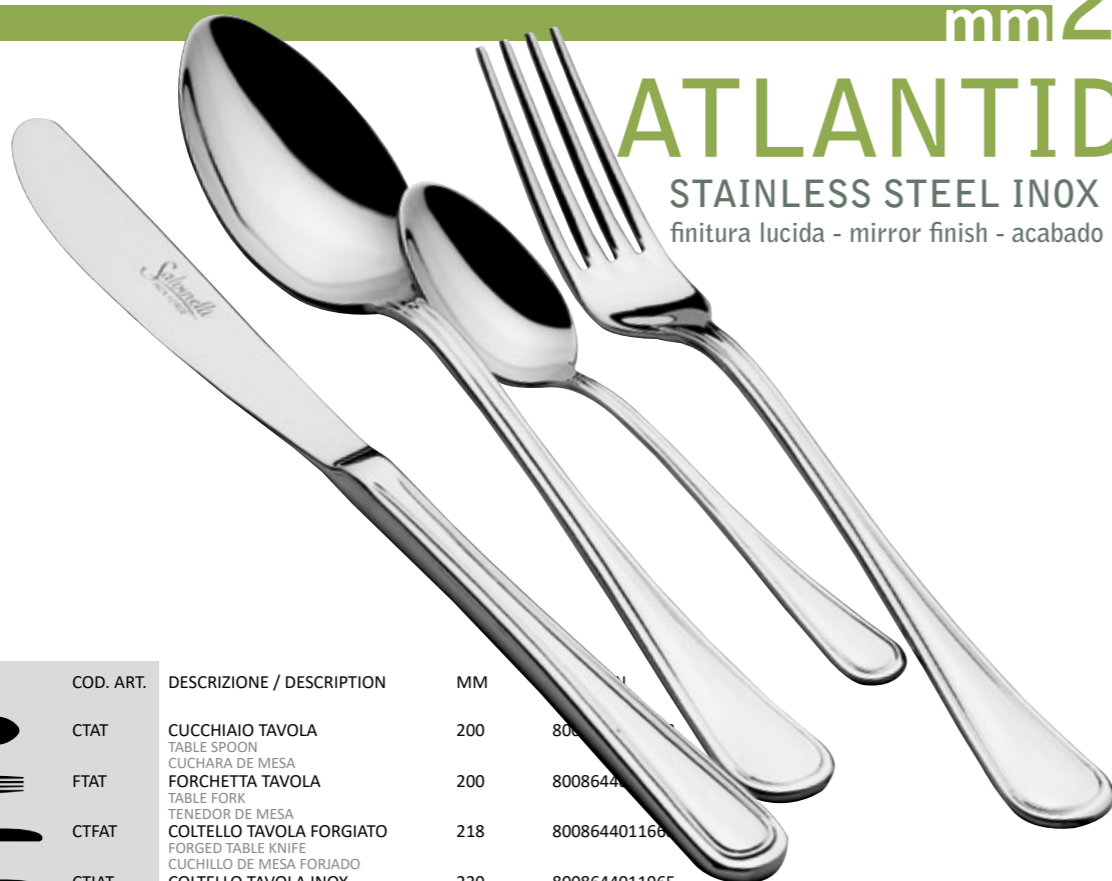

mm 2,2

ATLANTIDE

STAINLESS STEEL INOX 18-10
finitura lucida - mirror finish - acabado brillante

COD. ART.	DESCRIZIONE / DESCRIPTION	MM	COD. EAN
CTAT	CUCCHIAIO TAVOLA TABLE SPOON CUCHARA DE MESA	200	8008644011688
FTAT	FORCHETTA TAVOLA TABLE FORK TENEDOR DE MESA	200	8008644011689
CTFAT	COLTELLO TAVOLA FORGIATO FORGED TABLE KNIFE CUCHILLO DE MESA FORJADO	218	8008644011688
CTIAT	COLTELLO TAVOLA INOX INOX TABLE KNIFE CUCHILLO DE MESA INOX	220	8008644011965
CBFAT	COLTELLO BISTECCA FORGIATO FORGED STEAK KNIFE CUCHILLO DE CARNE FORJADO	230	8008644037088
CBIAT	COLTELLO BISTECCA INOX INOX STEAK KNIFE CUCHILLO DE CARNE INOX	224	8008644066262
CPFAT	COLTELLO PIZZA FORGIATO FORGED PIZZA KNIFE CUCHILLO PIZZA FORJADO	230	8008644019138
CFAT	CUCCHIAIO FRUTTA FRUIT SPOON CUCHARA POSTRE	178	8008644012146
FFAT	FORCHETTA FRUTTA FRUIT FORK TENEDOR POSTRE	178	8008644011729
CFFAT	COLTELLO FRUTTA FORGIATO FORGED FRUIT KNIFE CUCHILLO POSTRE FORJADO	190	8008644011651
CFIAT	COLTELLO FRUTTA INOX INOX FRUIT KNIFE CUCHILLO POSTRE INOX	180	8008644011972
MEAT	MESTOLO LADLE CAZO	300	8008644011989
MSAT	MESTOLINO SALSA SAUCE LADLE CACILLO PARA SALSERA	175	8008644012214
CUAT	CUCCHIAIONE SERVIRE SERVING SPOON CUCHARÓN	225	8008644011996
FOAT	FORCHETTONE SERVIRE 3 PUNTE SERVING FORK 3 PRONGS TENEDOR TRINCANTE 3 DIENTES	225	8008644012009
FPAT	FORCHETTA PESCE FISH FORK TENEDOR PESCADO	195	8008644012191
CPAT	COLTELLO PESCE FISH SLICE CUCHILLO PESCADO	213	8008644012184
FDAT	FORCHETTINA DOLCE 3 PUNTE DESSERT FORK 3 PRONGS TENEDOR LUNCH 3 DIENTES	156	8008644011705
PDAT	PALA TORTA SERVING CAKE PALA PARA TARTA	240	8008644012245
CDFAT	COLTELLO TORTA FORGIATO FORGED SERVING CAKE SLICE CUCHILLO PARA TARTA FORJADO	240	8008644045106
CAAT	CUCCHIAINO CAFFÈ COFFEE SPOON CUCHARILLA DE CAFÉ	130	8008644011712
MOAT	CUCCHIAINO MOKA MOKA SPOON CUCHARILLA DE MOKA	115	8008644011644
BBAT	CUCCHIAINO BIBITA LONG DRINK SPOON CUCHARA COCKTAIL	200	8008644011637
CMAT	CUCCHIAINO MACEDONIA FRUIT SALAD SPOON CUCHARILLA MACEDONIA	115	8008644011675
GEAT	CUCCHIAINO GELATO ICE CREAM SPOON CUCHARILLA HELADO	154	8008644012207

*SEGHETTO COLTELLO
KNIFE SERRATION
SIERRA CUCHILLO