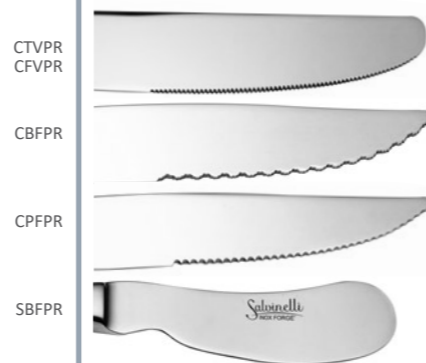

* SEGHETTO COLTELLO
KNIFE SERRATION
SIERRA CUCHILLO